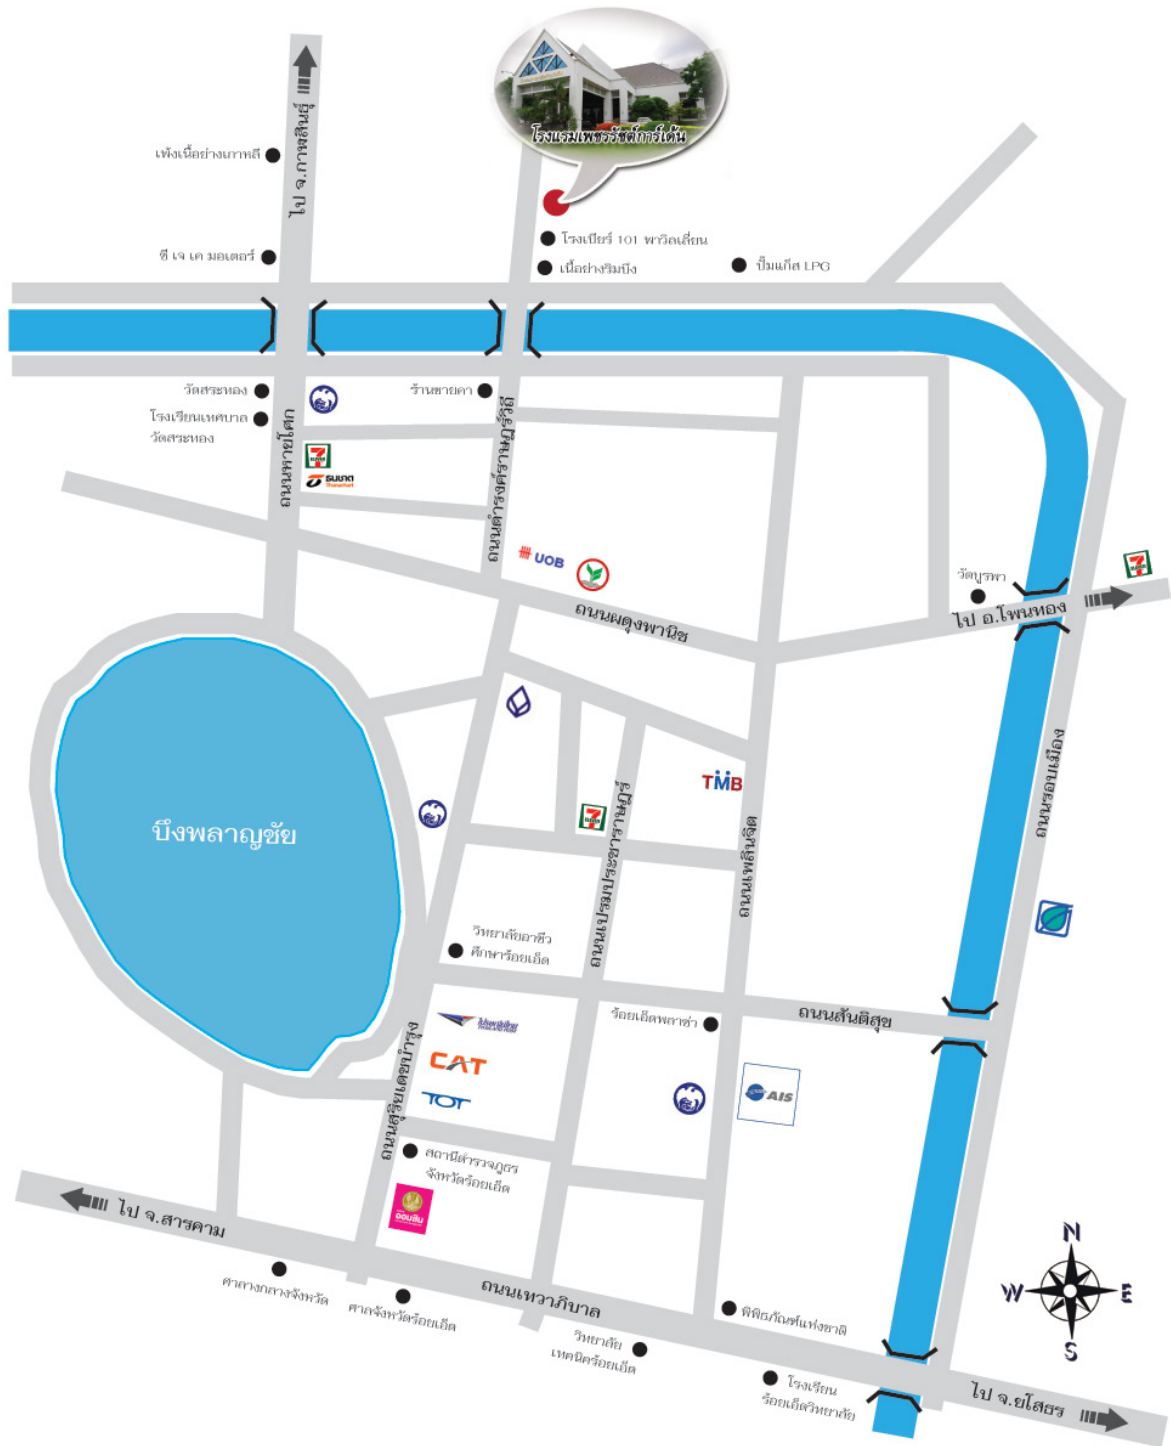

## แผนที่โรงแรมเพชรรัตน์ จ.ร้อยเอ็ด

โรงแรมเพชรรัตน์

ที่อยู่ : 404 ถ.คชพลายูกต์ อ.เมือง จ.ร้อยเอ็ด 45000

โทรศัพท์ : 043-519000-8

โทรสาร : 043-519009